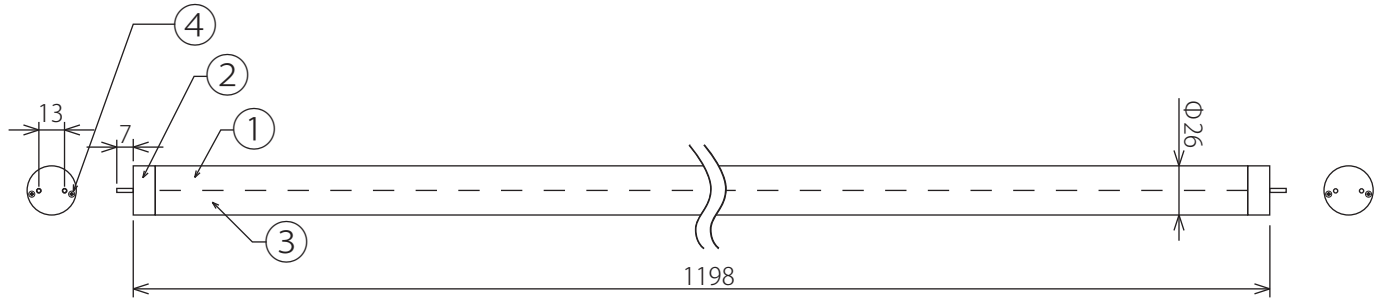

**ECOPOLA**  
LED Light

屋内専用

<使用上のご注意>

- LED光源にはばらつきがあるため、同じ型名商品でも商品毎に光色、明るさが異なる場合があります。
- 従来蛍光灯とは明るさ、光の広がり方が異なります。
- 使用環境によっては、発光カバー部のくもり、光のちらつきが起こる場合がありますが異常ではありません。

⚠ 安全上のご注意

- 当製品は株式会社 豊大 製電源内蔵直管形LEDランプです。交流電流を直管形LEDランプの片側に接続することで点灯します。必ず交流電源が灯具ソケットの片側に接続されていることを確認のうえ、ご使用ください。
- 紙や布でおおったり、燃えやすいものに近づけないでください。火災の原因になります。
- 直流電流では絶対に使用しないでください。破損、発煙の原因になります。
- ランプ交換やお手入れの際は必ず電源を切ってください。感電の原因になります。また、ランプ交換の際は必ず本体表示ならびに取扱説明書通りの種類・ワット数の適合ランプをご使用ください。容量を超えてご使用すると火災の原因になります。
- 物をぶつかけたり、傷を付けたり、強く握ったりしないでください。破損、ケガの原因になります。
- 点灯中や消灯直後はランプが熱いので触れないでください。
- 水滴のかかる状態や湿気の高いところでは使用しないでください。破損、絶縁不良の原因になります。
- ランプはソケットに確実に取り付けてください。落下の原因になります。
- 次の器具には使用できません。
  - ・リモコンのついた点灯器具や回路
  - ・人感センサー、明るさセンサー付きなどの自動照明器具
  - ・その他、使用器具の種類によって寸法的、熱的、その他の状況により使用できない場合があります。

| 項目       | 特性           |
|----------|--------------|
| 入力動作電圧   | AC100~240V   |
| 定格消費電力   | 16W          |
| 全光束 (lm) | 2300         |
| 色温度 (K)  | 5000 (昼白色相当) |
| 演色性 (Ra) | ≥80          |
| 照射角度     | 180°         |
| 質量 (g)   | 291          |
| 口金       | G13          |
| 設計寿命 (h) | 50000        |
| 特記事項     |              |

| 4    | ビス              | 4   |            |         |    |
|------|-----------------|-----|------------|---------|----|
| 3    | ヒートシンク          | 1   | アルミニウム     | 内部      |    |
| 2    | 口金              | 2   | PC         | 白       |    |
| 1    | カバー             | 1   | PC         | 乳白 (全周) |    |
| 部番   | 部品名             | 個数  | 材質・材厚      | 備考      |    |
| 製品名  | 電源内蔵直管形LEDランプ   |     | 承認         | 検図      | 作成 |
| 型番   | ELN-40N16/23/T8 |     |            |         |    |
| 尺度   | No Scale        | 図番  |            |         |    |
| 第三角法 | 単位:mm           | 作成日 | 2021.04.01 | 株式会社 青粒 |    |