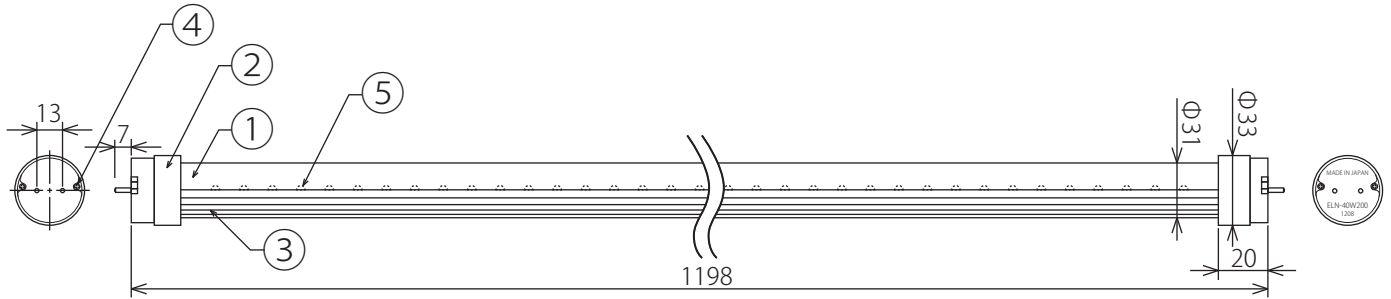

ECOPOLA

LED Light

屋内専用

<使用上のご注意>

- LED光源にはばらつきがあるため、同じ型名商品でも商品毎に光色、明るさが異なる場合があります。
- 従来蛍光灯とは明るさ、光の広がり方が異なります。
- 使用環境によっては、発光カバー部のくもり、光のちらつきが起こる場合がありますが異常ではありません。

⚠ 安全上のご注意

- 当製品は株式会社 豊大 製電源内蔵直管形LEDランプです。交流電流を直管形LEDランプの片側に接続することで点灯します。必ず交流電源が灯具ソケットの片側に接続されていることを確認のうえ、ご使用ください。
- 紙や布でおおったり、燃えやすいものに近づけないでください。火災の原因になります。
- 直流電流では絶対に使用しないでください。破損、発煙の原因になります。
- ランプ交換やお手入れの際は必ず電源を切ってください。感電の原因になります。また、ランプ交換の際は必ず本体表示ならびに取扱説明書通りの種類・ワット数の適合ランプをご使用ください。容量を超えてご使用すると火災の原因になります。
- 物をぶつかけたり、傷を付けたり、強く握ったりしないでください。破損、ケガの原因になります。
- 点灯中や消灯直後はランプが熱いので触れないでください。
- 水滴のかかる状態や湿気の高いところでは使用しないでください。破損、絶縁不良の原因になります。
- ランプはソケットに確実に取り付けてください。落下の原因になります。
- 次の器具には使用できません。
 - ・リモコンのついた点灯器具や回路
 - ・人感センサー、明るさセンサー付きなどの自動照明器具
 - ・その他、使用器具の種類によって寸法的、熱的、その他の状況により使用できない場合があります。

項目	特性
入力動作電圧	AC85~230V
定格消費電力	24W
全光束 (lm)	2000
色温度 (K)	4000 (白色相当)
演色性 (Ra)	80
照射角度	150°
質量 (g)	420
口金	G13
設計寿命 (h)	40000
特記事項	

6					
5	LED素子	120			
4	ビス	4	鋼	素地	
3	ヒートシンク	1	A6063	素地	
2	口金	2	PBT	白	
1	カバー	1	PC	乳白	
部番	部品名	個数	材質・材厚	備考	
製品名	電源内蔵直管形LEDランプ		承認	検図	作成
型番	ELN-40W200				
尺度	No Scale	図番			
第三角法	単位:mm	作成日	2014.03.29	株式会社 豊大	